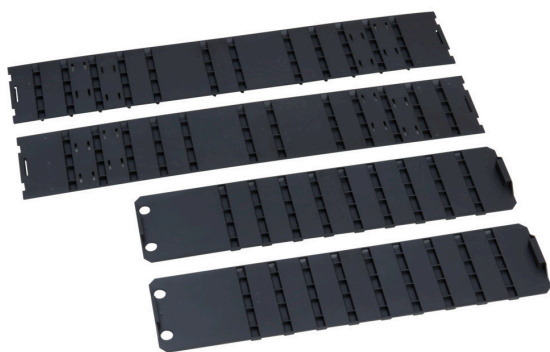

Indsats f. skilleplader for 330

Materiale nr.: 49232977 | Matchkode: TBES 330 | EAN-kode: 4014599232977

- » Passer til metalkuffert KM 330
- » Indvendigt rum, der kan tilpasses individuelt
- » Giver mulighed for brug af skilleplader i metalkufferten
- » Skumstofindlæg minimerer generende raslende støj
- » Giver mulighed for brug af skilleplader i metalkufferten

Materialer og farve

Materiale:	PS Stål
Farve:	Sølv

Dimensioner

Udvendige mål:	8,5 x 421,5 x 77 mm
----------------	---------------------

Tekniske data

Vægt:	0,22 kg
-------	---------

Tilbehør

	Materiale nr.	Markedsføringsbeskrivelse	Matchkode	EAN-kode
	5267702	Skilleplade 145x93 til metalkuffert WM 330/331	TB WM 330/145	4014599267702
	5267719	Skilleplade 262x93 til metalkuffert WM 330/331	TB WM 330/262	4014599267719

Indsats f. skilleplader for 330

Materiale nr.: 49232977 | Matchkode: TBES 330 | EAN-kode: 4014599232977

	Materiale nr.	Markedsføringsbeskrivelse	Matchkode	EAN-kode
	5267733	Skilleplade 415x93 til metalkuffert WM 330	TB WM 330/415	4014599267733
	5267740	Skilleplade 309x93 til metalkuffert WM 330/331	TB WM 330/309	4014599267740
	5267757	Skillepladesæt til metalkuffert WM 330	TBS WM 331	4014599267757

Beskrivelse

Skilleplade-indsatsen 330 muliggør opdelingen af metalkuffert KM 330 med slidsskilleplader og skilleplader. De enkelte opdelinger, som dannes på denne måde, sørger for orden og overskuelighed i metalkufferten.