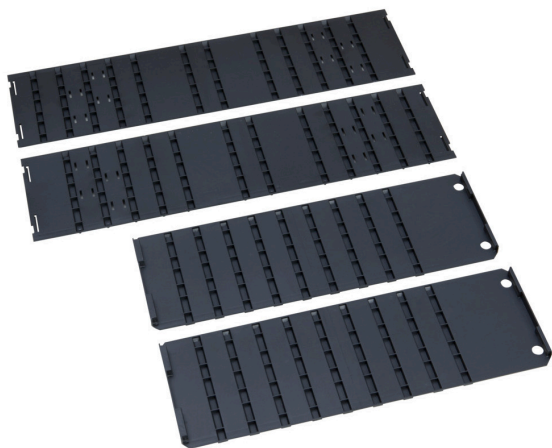

Indsats f. skilleplader for 340

Materiale nr.: 49232984 | Matchkode: TBES 340 | EAN-kode: 4014599232984

- » Passer til metalkuffert KM 340
- » Indvendigt rum, der kan tilpasses individuelt
- » Giver mulighed for brug af skilleplader i metalkufferten
- » Skumstofindlæg minimerer generende raslende støj
- » Giver mulighed for brug af skilleplader i metalkufferten

Materialer og farve

Materiale:	PS Stål
Farve:	Sølv

Dimensioner

Udvendige mål:	8,5 x 421,5 x 109 mm
----------------	----------------------

Tekniske data

Vægt:	0,32 kg
-------	---------

Tilbehør

	Materiale nr.	Markedsføringsbeskrivelse	Matchkode	EAN-kode
	5228550	Metalkuffert KM 340	KM 340	4014599228550
	5267801	Skilleplade 145x127 til metalkuffert WM 340/341	TB WM 340/145	4014599267801

Indsats f. skilleplader for 340

Materiale nr.: 49232984 | Matchkode: TBES 340 | EAN-kode: 4014599232984

	Materiale nr.	Markedsføringsbeskrivelse	Matchkode	EAN-kode
	5267818	Skilleplade 262x127 til metalkuffert WM 340/341	TB WM 340/262	4014599267818
	5267832	Skilleplade 415x127 til metalkuffert WM 340	TB WM 340/415	4014599267832
	5267849	Skilleplade 309x127 til metalkuffert WM 340/341	TB WM 340/309	4014599267849
	5267856	Skillepladesæt metalkuffert WM 340	TBS WM 341	4014599267856

Beskrivelse

Skilleplade-indsatsen 340 muliggør opdelingen af metalkuffert KM 340 med slidsskilleplader og skilleplader. De enkelte opdelinger, som dannes på denne måde, sørger for orden og overskuelighed i metalkufferten.