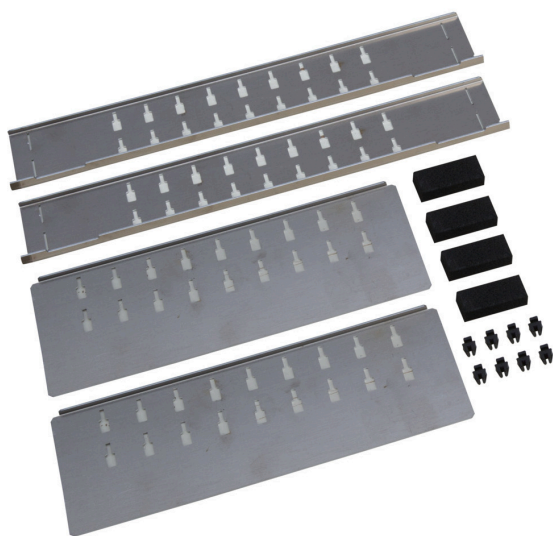

Skilleplade 3F til LT-BOXX 136 G

Materiale nr.: 1000002937 | Matchkode: LT 136 TBS 3F | EAN-kode: 4045294300210

- » Opdeler LT-BOXX 136 G i bredden
- » Sørger for orden og overskuelighed

Materialer og farve

Materiale:	Aluminium
Farve:	Sølv

Dimensioner

Udvendige mål:	408 x 105 x 45 mm
----------------	-------------------

Tekniske data

Vægt:	0,44 kg
-------	---------

Design og funktion

Skilleplade 3F til LT-BOXX 136 G

Materiale nr.: 1000002937 | Matchkode: LT 136 TBS 3F | EAN-kode: 4045294300210

Tilbehør

	Materiale nr.	Markedsføringsbeskrivelse	Matchkode	EAN-kode
	1000002928	Slidsskilleplade 288 x 100 til L-BOXX 136 G4	LB136 STB 288X100	4045294299309

Beskrivelse

Med skillepladesættet 3F opdeles LT-BOXX 136 G i tre tværrum. Stort værktøj og arbejdsredskaber kan opbevares og transporteres sikkert i de opdelte rum. Opdelingen sørger for orden og dermed også tidsbesparelse under arbejdet, fordi du ikke skal bruge tid på at søge efter tingene.