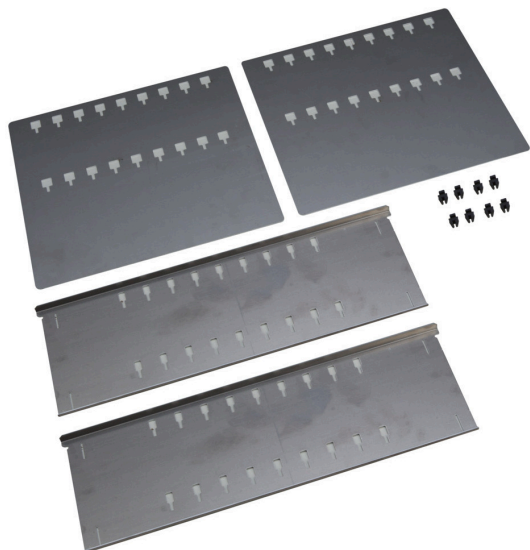

Skilleplade 3F til LT-BOXX 272 G

Materiale nr.: 1000002481 | Matchkode: LT 272 TBS 3F | EAN-kode: 4045294243876

- » Opdeler LT-BOXX 272 G i bredden
- » Sørger for orden og overskuelighed
- » Kan konfigureres individuelt

Materialer og farve

Materiale:	Aluminium
Farve:	Sølv

Dimensioner

Udvendige mål:	395 x 280 x 30 mm
----------------	-------------------

Tekniske data

Vægt:	0,94 kg
-------	---------

Design og funktion

Skilleplade 3F til LT-BOXX 272 G

Materiale nr.: 1000002481 | Matchkode: LT 272 TBS 3F | EAN-kode: 4045294243876

Tilbehør

	Materiale nr.	Markedsføringsbeskrivelse	Matchkode	EAN-kode
	1000000088	Slidsskilleplade 283x255 til L-BOXX 374 G	LB 374 STB 283X255	4045294192440

Beskrivelse

Med skillepladesættet 3F opdeles LT-BOXX 272 G i tre tværrum. Stort værktøj og arbejdsredskaber kan opbevares og transporteres sikkert i de opdelte rum. Opdelingen sørger for orden og dermed også tidsbesparelse under arbejdet, fordi du ikke skal bruge tid på at søge efter tingene.