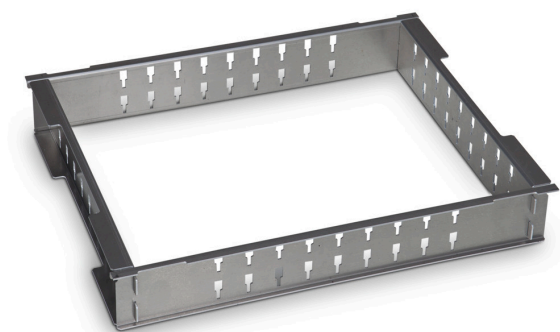

Skillepladeramme til L-BOXX 306 G

Materiale nr.: 1000002932 | Matchkode: LB 102 / 136 TBR | EAN-kode: 4045294299712

- » Passer til LS-BOXX 306 G
- » Giver mulighed for individuel opdeling med skilleplader og slidskilleplader
- » Holder til slidsskilleplade og skilleplade

Materialer og farve

| | |
|------------|-----------|
| Materiale: | Aluminium |
| Farve: | Sølv |

Dimensioner

| | |
|----------------|-------------------|
| Udvendige mål: | 316 x 400 x 60 mm |
|----------------|-------------------|

Tekniske data

| | |
|-------|---------|
| Vægt: | 0,42 kg |
|-------|---------|

Beskrivelse

Skillepladerammen kan integreres i LS-BOXX 306 G og giver mulighed for – i kombination med skilleplader eller slidsskilleplader – en opdeling i rum i forskellige størrelser. De delområder, der derved opstår, sørger for orden i din BOXX.