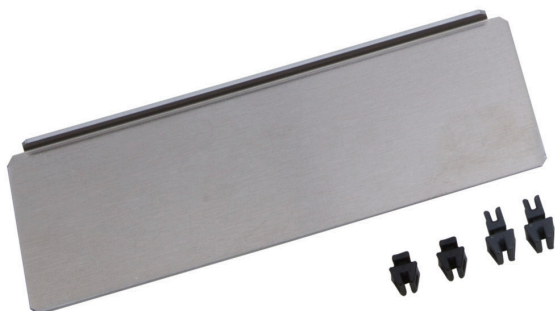

Slidsskilleplade 173 x 60 til L-BOXX 102 G4

Materiale nr.: 1000002927 | Matchkode: LB102 TB 173X60 | EAN-kode: 4045294299200

- » Passer til L-BOXXe 102 G4 med skillepladeramme
- » Opdeler L-BOXXen i dybden
- » Enkel montering
- » For et bedre overblik over arbejdsmaterialerne

Materialer og farve

Materiale:	Aluminium
Farve:	Sølv

Dimensioner

Udvendige mål:	173 x 60 x 1,5 mm
----------------	-------------------

Tekniske data

Vægt:	0,05 kg
-------	---------

Design og funktion

Slidsskilleplade 173 x 60 til L-BOXX 102 G4

Materiale nr.: 1000002927 | Matchkode: LB102 TB 173X60 | EAN-kode: 4045294299200

Beskrivelse

Skillepladen 173x60 mm anvendes sammen med en skillepladeramme og en slidsskilleplade 288 x 60 mm til underopdeling af L-BOXX 102 G4 i dybden - slidsskillepladen opdeler i dette tilfælde også i bredden. Hertil sættes de medfølgende plastadaptere ganske enkelt i skillepladens udsparinger på et vilkårligt sted i hhv. slidsskillepladen eller slidsskillepladen, og derefter sættes skillepladen i. De delområder, der derved opstår, sørger for orden i L-BOXXen og giver en struktureret arbejdsdag.