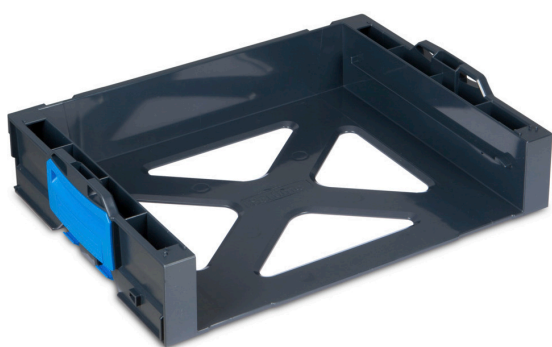

## i-BOXX Rack G aktiv

Materiale nr.: 6000011093 | Matchkode: I-RACK A G | EAN-kode: 4045294735579

- » Kan kombineres med i-BOXXe og LS-skuffer
- » Kompatibel med hele L-BOXX-systemet
- » Hurtig udskiftning af udstyr
- » Stabelbar takket være innovativt klikssystem
- » Fleksibelt system, der kan udvides

### Materialer og farve

Materiale:	ABS PA6
Farve:	Sortimo CoolGrey

### Dimensioner

Udvendige mål:	342 x 442 x 100 mm
----------------	--------------------