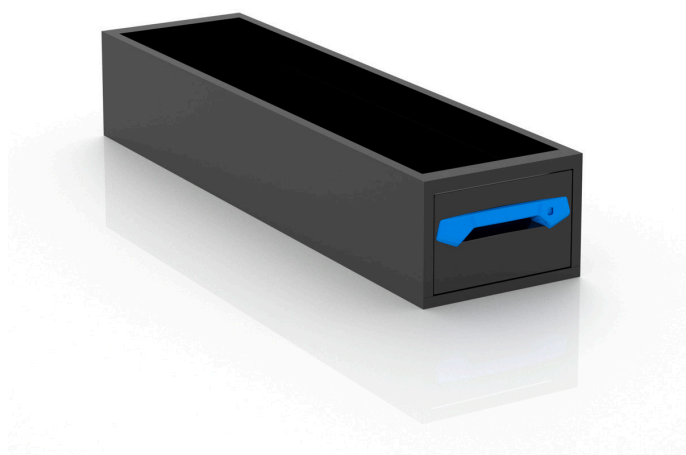

**Jumbo-Unit G 1.5-14-15 1xSBL12**

Materiale nr.: 1000012602 | Matchkode: JU G 1.5-14-15 1S | EAN-kode: 4045294776480

- » Hurtig og sikker opbevaring af stort gods
- » Kompakt storrums-skuffe
- » Kan belastes med op til 100 kg
- » Stort håndtag sikrer hurtig adgang til skuffen
- » Flexibel anvendelse

**Materialer og farve**

Materiale:	Stål
Farve:	Sortimo CoolGrey

**Dimensioner**

Rasterbredde:	1,5
Rasterdybde:	14
Rasterhøjde:	15
Udvendige mål:	1.409,4 x 370,4 x 255 mm
Indvendige mål:	1.354,4 x 292,1 x 191,6 mm
Brugbart areal:	0,396 m <sup>2</sup>

**Tekniske data**

Vægt:	31,80 kg
Maksimal belastningskapacitet:	100 kg
Antal skuffer:	1

### Beskrivelse

Denne Jumbo-Unit er udstyret med en skuffe i højde 12 (indvendig højde 191,6 mm). Vi anbefaler at montere Jumbo-Unit på en Sortimo-montagebund. Dermed er det ikke nødvendigt at bore huller i karosseriet. Du finder et passende montagesæt under artikelnummer 1000005115. Alternativt kan storrums-skuffen også skrues direkte fast i karosseriet. I så fald skal du bruge montagesættet 1000005118. Vær i den forbindelse opmærksom på producentens angivelser.